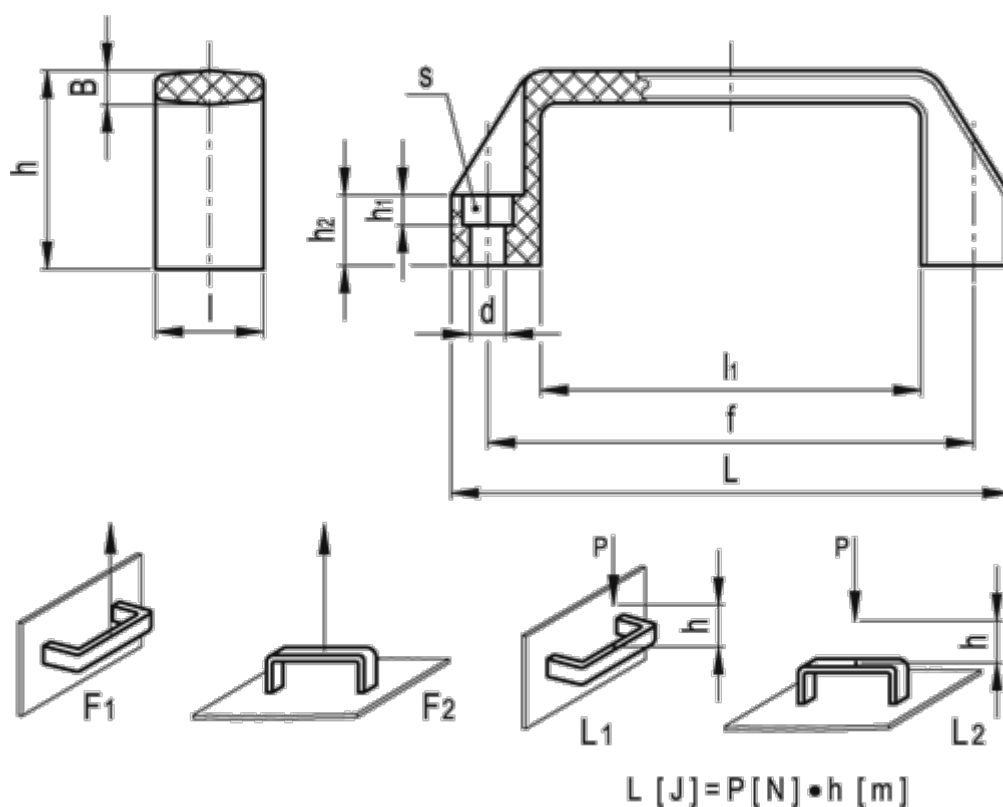

Varenummer: 2304037141
 Beskrivelse: E+G Bøjlegreb
 M.443/145-EH-6

Mål

B	= 7	l	= 26
d	= 6.5	L	= 142
f	= 122 +/-1	l1	= 100
F1 (N)	= 3700	L1 (J)	= 25
F2 (N)	= 2500	L2 (J)	= 14
h	= 41	s	= 10
h1	= 6.5	Vægt (g)	= 45
h2	= 15		